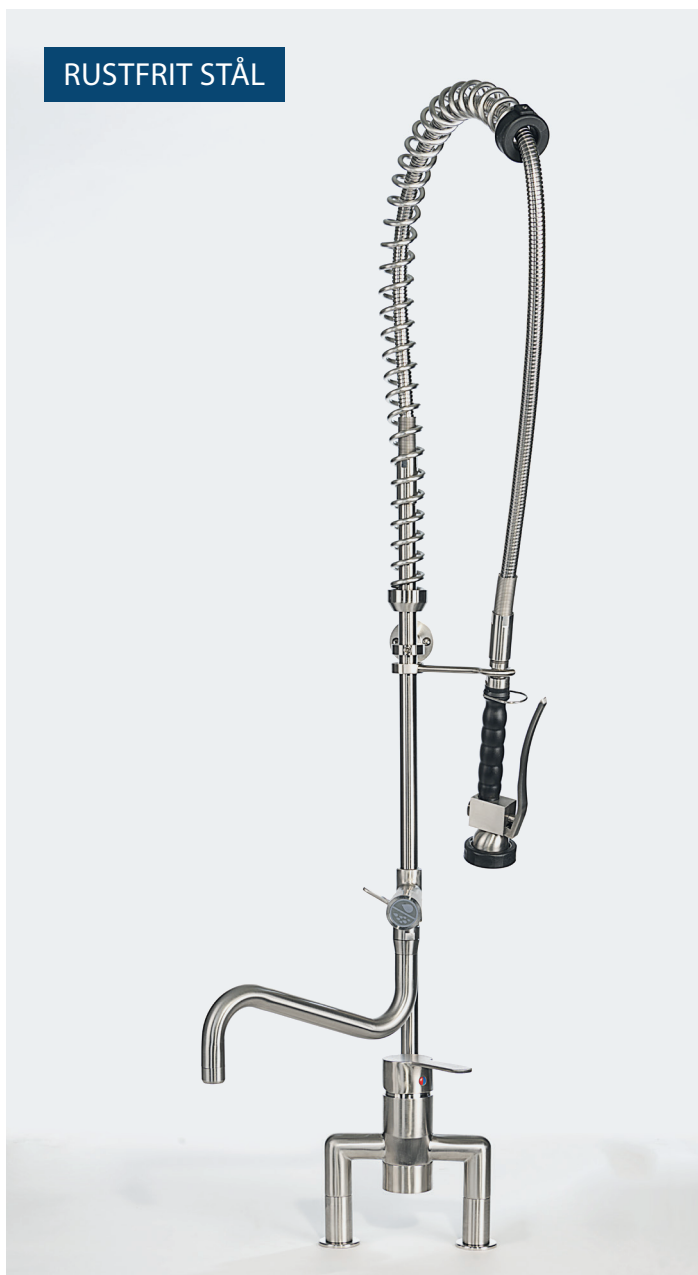

Med en ekstra tilslutningsadapter til 1/2" - 3/8"
for nem installation.

FORBRUSERE OG KOMPONENTER I RUSTFRIT STÅL

Varenr.: 549485

FLEX FORBRUSERSLANGE I RUSTFRIT STÅL 1000 mm ø 1/2"

Flettet rustfrit stålslange med bøjningsbeskyttelse på begge sider (KTW godkendt), der sikrer høj holdbarhed. Bedste kvalitet på markedet.

Varenr.: 546509

SPRAYGUN I RUSTFRIT STÅL ø 1/2" M

Elegant og solid spraygun.

- Dobbelt o-rings tætninger for bedre tæthed
- Tud (ø 25mm) er forsynet med drejemøtrik

ET-HULS FORBRUSERE

RUSTFRIT STÅL

Varenr.: 595009

ET-HULS FORBRUSER

3/4" hanehoveder giver maksimal vandgennemstrømning.
Tilslutningsadaptere i 1/2" og 3/8" er en del af basispakken

ET PRODUKT TIL ALLE
SEKTORER HVOR
HØJESTE STANDARD
ER PÅKRÆVET

Varenr.: 542574

SLANGESÆT MED FLEXIBLE SLANGER I RUSTFRIT STÅL

Sættet indeholder:
Flexslange 800mm i rustfrit stål
Adapter gevind 1/2" - 3/8"
Tilbageløbssikring 1/2"

2-HULS FORBRUSERE

RUSTFRIT STÅL

Varenr.: 595042

2-HULS FORBRUSER