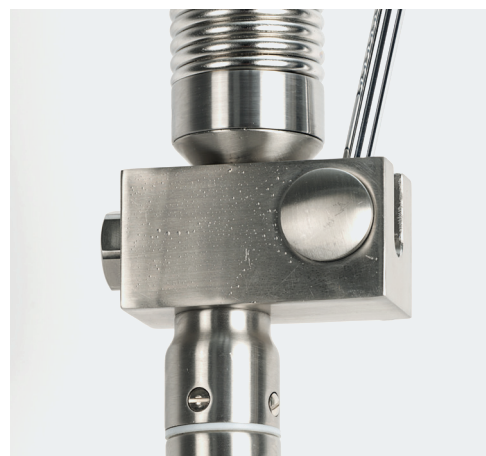

Automatisk høj kvalitets ventil i rustfrit stål