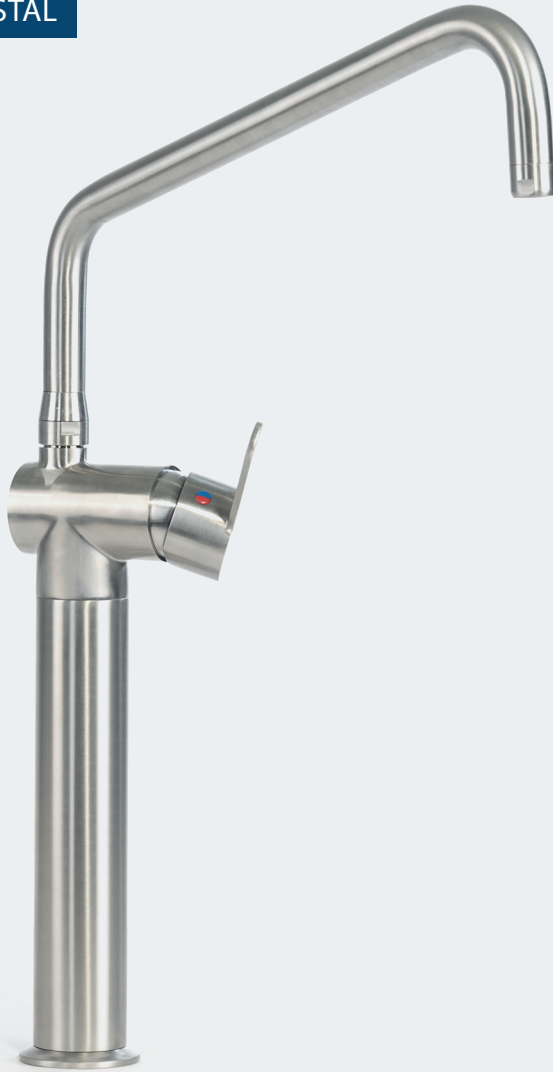

VANDHANER 3/4"

RUSTFRIT STÅL

Varenr.: 595361

VANDHANER MED SØJLE

- Søjlehøjde: 260mm
- Tud længde: 350mm
- Med højkvalitets ø 47mm keramisk ventil

INOX FORBRUSERE OG VANDHANER:

- Nem rengøring Lever op
- I højeste hygiejne standard
- Lang levetid, selv ved hårdt brug

SE FLERE VANDHANDER FRA
INOX SERIEN:

www.vm-elektro.dk