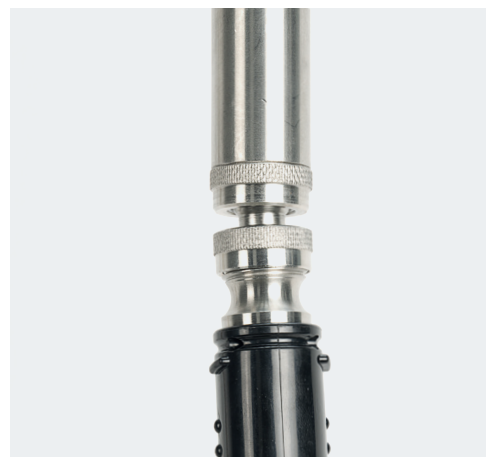

Med en ekstra tilslutningsadapter til 1/2" - 3/8"
for nem installation.

FORBRUSERE OG KOMPONENTER I RUSTFRIT STÅL

Varenr.: 549485

FLEX FORBRUSERSLANGE I RUSTFRIT STÅL 1000 mm ø 1/2"

Flettet rustfrit stålslange med bøjningsbeskyttelse på begge sider (KTW godkendt), der sikrer høj holdbarhed. Bedste kvalitet på markedet.

Varenr.: 546509

SPRAYGUN I RUSTFRIT STÅL ø 1/2" M

Elegant og solid spraygun.

- Dobbelt o-rings tætninger for bedre tæthed
- Tud (ø 25mm) er forsynet med drejemøtrik

ET-HULS FORBRUSERE

RUSTFRIT STÅL

Varenr.: 595009

Topkvalitet ø 47mm keramiske ventiler. 1/2" tilslutning.

VORES RUSTFRIT STÅL INOX
PRODUKTER ER KARAKTISERET
VED ELEGANT DESIGN OG
ROBUST KVALITET.

Hos VM Elektro A/S kan du få INOX enheder i
alle almindelige varianter som et-huls, 2-huls
eller til vægmontering.

SE FLERE FORBRUSERE I VORES
WEBSHOP:

www.vm-elektro.dk

VÆGMONTEREDE FORBRUSERE

RUSTFRIT STÅL

Varenr.: 595077

VÆGMONTERET FORBRUSER – INOX AUTOMATIC

Vandeflow starter ved at trække i spraygunen. Den indbyggede trykfjeder forhindrer spraygunen i at springe tilbage. Derved opnås et mere ergonomisk arbejde.